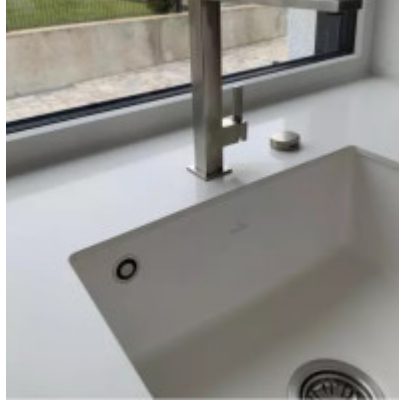

Parametry

Základní parametry

Typ dřezu:	Jednodřez
Tvar dřezu:	Obdélníkový
Orientace:	Bez orientace
Materiál dřezu:	Keramika
Šířka kuchyňské skřínky:	60 cm
Typ montáže dřezu:	Spodní
Styl dřezu:	Rustikální / Retro dřezy
Výpust dřezu:	9 cm
Kód zboží TARIC:	69101000

Ostatní

Excentrické ovládání výpustě:	Ne
Předvrtaný otvor na:	Ne
Možnost odvrtat další otvor:	Ne
Záruka:	5 let

Rozměry hlavní vaničky (cm)

Šířka vaničky:	39
Délka vaničky:	49,5
Hloubka vaničky:	19,3
Minimální šířka skřínky:	60
Kulatý dřez:	Ne
Průměr vaničky:	ne

Rozměry dřezu (cm)

Šířka dřezu:	44
Délka dřezu:	54,5
Hloubka dřezu:	21,3
Hmotnost dřezu (kg):	19,33

Rozměry balení dřezu (cm)

Šířka obalu:	68
Výška obalu:	60
Hloubka obalu:	26
Váha vč. obalu (kg):	21