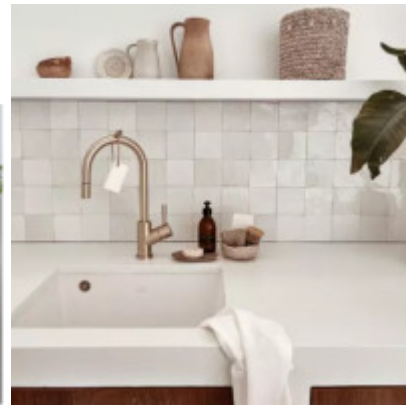

Parametry

Základní parametry

Typ dřezu:	Jednodřez
Tvar dřezu:	Obdélníkový
Orientace:	Bez orientace
Materiál dřezu:	Keramika
Šířka kuchyňské skřínky:	60 cm
Typ montáže dřezu:	Spodní
Styl dřezu:	Rustikální / Retro dřezy
Výpust dřezu:	9 cm
Kód zboží TARIC:	69101000

Ostatní

Excentrické ovládání výpustě:	Ne
Předvrtaný otvor na:	Ne
Možnost odvrtat další otvor:	Ne
Záruka:	5 let

Rozměry hlavní vaničky (cm)

Šířka vaničky:	39
Délka vaničky:	49,5
Hloubka vaničky:	19,3
Minimální šířka skřínky:	60
Kulatý dřez:	Ne
Průměr vaničky:	ne

Rozměry dřezu (cm)

Šířka dřezu:	44
Délka dřezu:	54,5
Hloubka dřezu:	21,3
Hmotnost dřezu (kg):	19,33

Rozměry balení dřezu (cm)

Šířka obalu:	68
Výška obalu:	60
Hloubka obalu:	26
Váha vč. obalu (kg):	21