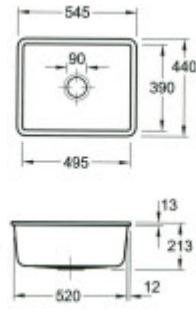

Parametry

Základní parametry

Typ dřezu:	Jednodřez
Tvar dřezu:	Obdélníkový
Orientace:	Bez orientace
Materiál dřezu:	Keramika
Šířka kuchyňské skřínky:	60 cm
Typ montáže dřezu:	Spodní
Styl dřezu:	Rustikální / Retro dřezy
Výpust dřezu:	9 cm
Kód zboží TARIC:	69101000

Ostatní

Excentrické ovládání výpustě:	Ne
Předvrtaný otvor na:	Ne
Možnost odvrtat další otvor:	Ne
Záruka:	5 let

Rozměry hlavní vaničky (cm)

Šířka vaničky:	39
Délka vaničky:	49,5
Hloubka vaničky:	19,3
Minimální šířka skřínky:	60
Kulatý dřez:	Ne
Průměr vaničky:	ne

Rozměry dřezu (cm)

Šířka dřezu:	44
Délka dřezu:	54,5
Hloubka dřezu:	21,3
Hmotnost dřezu (kg):	19,33

Rozměry balení dřezu (cm)

Šířka obalu:	68
Výška obalu:	60
Hloubka obalu:	26
Váha vč. obalu (kg):	21