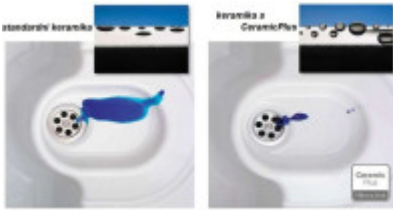

Parametry

Základní parametry

Typ dřezu:	Jednodřez
Tvar dřezu:	Obdélníkový
Orientace:	Bez orientace
Materiál dřezu:	Keramika
Šířka kuchyňské skřínky:	60 cm
Typ montáže dřezu:	Spodní
Styl dřezu:	Rustikální / Retro dřezy
Výpust dřezu:	9 cm
Kód zboží TARIC:	69101000

Ostatní

Excentrické ovládání výpustě:	Ne
Předvrtaný otvor na:	Ne
Možnost odvrtat další otvor:	Ne
Záruka:	5 let

Rozměry hlavní vaničky (cm)

Šířka vaničky:	39
Délka vaničky:	49,5
Hloubka vaničky:	19,3
Minimální šířka skřínky:	60
Kulatý dřez:	Ne
Průměr vaničky:	ne

Rozměry dřezu (cm)

Šířka dřezu:	44
Délka dřezu:	54,5
Hloubka dřezu:	21,3
Hmotnost dřezu (kg):	19,33

Rozměry balení dřezu (cm)

Šířka obalu:	68
Výška obalu:	60
Hloubka obalu:	26
Váha vč. obalu (kg):	21