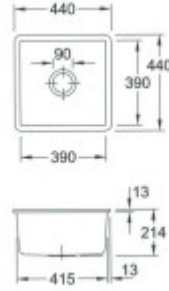

Parametry

Základní parametry

Typ dřezu:	Jednodřez
Tvar dřezu:	Čtvercový
Orientace:	Bez orientace
Materiál dřezu:	Keramika
Šířka kuchyňské skřínky:	50 cm
Typ montáže dřezu:	Spodní
Styl dřezu:	Rustikální / Retro dřezy
Výpust dřezu:	9 cm
Kód zboží TARIC:	69101000

Ostatní

Excentrické ovládání výpustě:	Ne
Předvrtaný otvor na:	Ne
Možnost odvrtat další otvor:	Ne
Záruka:	5 let

Rozměry hlavní vaničky (cm)

Šířka vaničky:	39
Délka vaničky:	39
Hloubka vaničky:	19,3
Minimální šířka skřínky:	50
Průměr vaničky:	ne

Rozměry dřezu (cm)

Šířka dřezu:	44
Délka dřezu:	44
Hloubka dřezu:	21,4
Hmotnost dřezu (kg):	15,68

Rozměry balení dřezu (cm)

Šířka obalu:	59
Výška obalu:	60
Hloubka obalu:	26
Váha vč. obalu (kg):	17