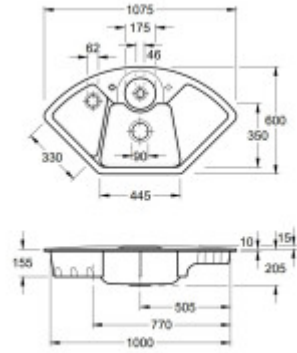

Parametry

Základní parametry

Typ dřezu:	Dřez s vaničkou a odkapem
Tvar dřezu:	Rohový
Orientace:	Bez orientace
Materiál dřezu:	Keramika
Šířka kuchyňské skřínky:	90 cm
Typ montáže dřezu:	Horní
Styl dřezu:	Rustikální / Retro dřezy
Výpust dřezu:	9 cm
Kód zboží TARIC:	69101000

Ostatní

Excentrické ovládání výpustě:	Ne
Předvrtaný otvor na:	Baterie
Možnost odvrtat další otvor:	Ano
Záruka:	5

Rozměry hlavní vaničky (cm)

Šířka vaničky:	35
Délka vaničky:	44,5
Hloubka vaničky:	18,5
Minimální šířka skřínky:	90
Kulatý dřez:	Ne

Rozměry dřezu (cm)

Šířka dřezu:	60
Délka dřezu:	107,5
Hloubka dřezu:	20,5
Hmotnost dřezu (kg):	30,17

Rozměry balení dřezu (cm)

Šířka obalu:	71,5
Výška obalu:	26
Hloubka obalu:	118
Váha vč. obalu (kg):	32,5