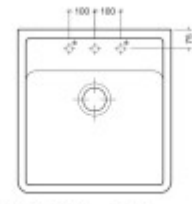

Parametry

Základní parametry

Typ dřezu:	Jednodřez
Tvar dřezu:	Obdélníkový
Orientace:	Bez orientace
Materiál dřezu:	Keramika
Šířka kuchyňské skřínky:	60 cm
Typ montáže dřezu:	Modulový
Styl dřezu:	Rustikální / Retro dřezy
Výpust dřezu:	9 cm
Kód zboží TARIC:	69101000

Ostatní

Excentrické ovládání výpustě:	Ne
Předvrtaný otvor na:	Ne
Možnost odvrtat další otvor:	Ano
Záruka:	5 let

Rozměry hlavní vaničky (cm)

Šířka vaničky:	44
Délka vaničky:	56,5
Hloubka vaničky:	18
Minimální šířka skřínky:	60
Průměr vaničky:	ne

Rozměry dřezu (cm)

Šířka dřezu:	63
Délka dřezu:	59,5
Hloubka dřezu:	22
Hmotnost dřezu (kg):	35

Rozměry balení dřezu (cm)

Šířka obalu:	64
Výška obalu:	70
Hloubka obalu:	27
Váha vč. obalu (kg):	36

Spülstein Einzelbecken AS 4330 43

* Montage eines Set Einbecken möglich