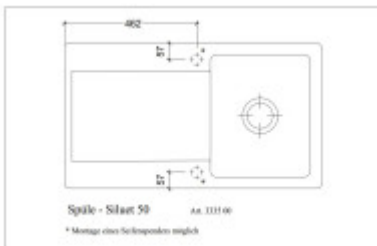

Parametry

Základní parametry

Typ dřezu:	Dřez s odkapem
Tvar dřezu:	Obdélníkový
Orientace:	Oboustranná orientace
Materiál dřezu:	Keramika
Šířka kuchyňské skřínky:	50 cm
Typ montáže dřezu:	Horní
Styl dřezu:	Rustikální / Retro dřezy
Výpust dřezu:	9 cm
Kód zboží TARIC:	69101000

Ostatní

Excentrické ovládání výpustě:	Ne
Předvrtaný otvor na:	Ne
Možnost odvrtat další otvor:	Ano
Záruka:	5 let

Rozměry hlavní vaničky (cm)

Šířka vaničky:	43
Délka vaničky:	35
Hloubka vaničky:	20
Minimální šířka skřínky:	50
Průměr vaničky:	ne

Rozměry dřezu (cm)

Šířka dřezu:	51
Délka dřezu:	90
Hloubka dřezu:	22
Hmotnost dřezu (kg):	25

Rozměry balení dřezu (cm)

Šířka obalu:	103
Výška obalu:	64
Hloubka obalu:	26
Váha vč. obalu (kg):	26