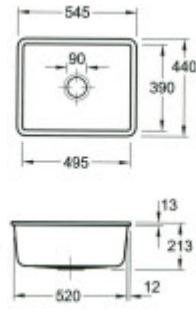

Parametre

Základné parametre

Typ drezu:	Jednodrez
Tvar drezu:	Obdĺžnikový
Orientácia:	Bez orientácie
Materiál drezu:	Keramika
Šírka kuchynskej skrinky:	60 cm
Typ montáže drezu:	Spodná
Štýl drezu:	Rustikálne / Retro drezy
Výpust drezu:	9 cm
Kód tovaru TARIC:	69101000

Ostatné

Excentrické ovládanie výpuste:	Nie
Predvrtaný otvor na:	Nie
Možnosť odvrtať ďalší otvor:	Nie
Záruka:	5 rokov

Rozmery hlavnej vaničky (cm)

Šírka vaničky:	39
Dĺžka vaničky:	49,5
Hĺbka vaničky:	19,3
Minimálna šírka skrinky:	60
Okrúhly drez:	Nie
Priemer vaničky:	Nie

Rozmery drezu (cm)

Šírka drezu:	44
Dĺžka drezu:	54,5
Hĺbka drezu:	21,3
Hmotnosť drezu (kg):	19,33

Rozmery balenia drezu (cm)

Šírka obalu:	68
Výška obalu:	60
Hĺbka obalu:	26
Váha vr. obalu (kg):	21