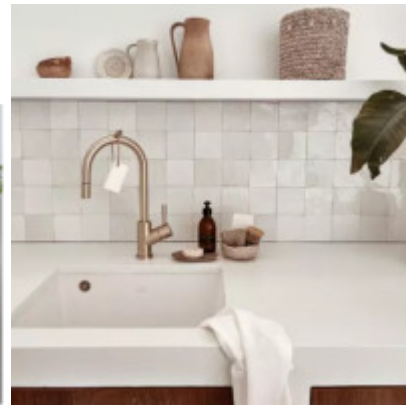

Parametre

Základné parametre

Typ drezu:	Jednodrez
Tvar drezu:	Obdĺžnikový
Orientácia:	Bez orientácie
Materiál drezu:	Keramika
Šírka kuchynskej skrinky:	60 cm
Typ montáže drezu:	Spodná
Štýl drezu:	Rustikálne / Retro drezy
Výpust drezu:	9 cm
Kód tovaru TARIC:	69101000

Ostatné

Excentrické ovládanie výpuste:	Nie
Predvrtaný otvor na:	Nie
Možnosť odvrtať ďalší otvor:	Nie
Záruka:	5 rokov

Rozmery hlavnej vaničky (cm)

Šírka vaničky:	39
Dĺžka vaničky:	49,5
Hĺbka vaničky:	19,3
Minimálna šírka skrinky:	60
Okrúhly drez:	Nie
Priemer vaničky:	Nie

Rozmery drezu (cm)

Šírka drezu:	44
Dĺžka drezu:	54,5
Hĺbka drezu:	21,3
Hmotnosť drezu (kg):	19,33

Rozmery balenia drezu (cm)

Šírka obalu:	68
Výška obalu:	60
Hĺbka obalu:	26
Váha vr. obalu (kg):	21