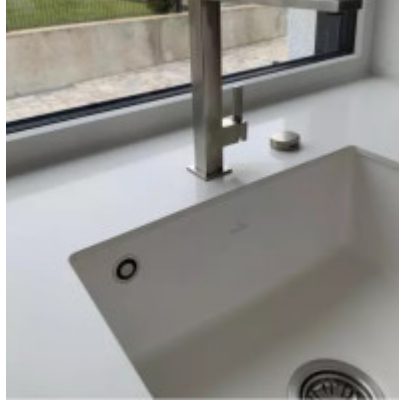

Parametre

Základné parametre

Typ drezu:	Jednodrez
Tvar drezu:	Obdĺžnikový
Orientácia:	Bez orientácie
Materiál drezu:	Keramika
Šírka kuchynskej skrinky:	60 cm
Typ montáže drezu:	Spodná
Štýl drezu:	Rustikálne / Retro drezy
Výpust drezu:	9 cm
Kód tovaru TARIC:	69101000

Ostatné

Excentrické ovládanie výpuste:	Nie
Predvrtaný otvor na:	Nie
Možnosť odvrtať ďalší otvor:	Nie
Záruka:	5 rokov

Rozmery hlavnej vaničky (cm)

Šírka vaničky:	39
Dĺžka vaničky:	49,5
Hĺbka vaničky:	19,3
Minimálna šírka skrinky:	60
Okrúhly drez:	Nie
Priemer vaničky:	Nie

Rozmery drezu (cm)

Šírka drezu:	44
Dĺžka drezu:	54,5
Hĺbka drezu:	21,3
Hmotnosť drezu (kg):	19,33

Rozmery balenia drezu (cm)

Šírka obalu:	68
Výška obalu:	60
Hĺbka obalu:	26
Váha vr. obalu (kg):	21