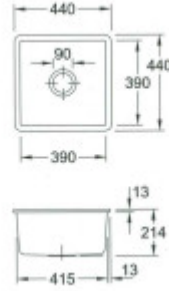

Parametre

Základné parametre

Typ drezu:	Jednodrez
Tvar drezu:	Štvorcový
Orientácia:	Bez orientácie
Materiál drezu:	Keramika
Šírka kuchynskej skrinky:	50 cm
Typ montáže drezu:	Spodná
Štýl drezu:	Rustikálne / Retro drezy
Výpust drezu:	9 cm
Kód tovaru TARIC:	69101000

Ostatné

Excentrické ovládanie výpuste:	Nie
Predvrtaný otvor na:	Nie
Možnosť odvrtať ďalší otvor:	Nie
Záruka:	5 rokov

Rozmery hlavnej vaničky (cm)

Šírka vaničky:	39
Dĺžka vaničky:	39
Hĺbka vaničky:	19,3
Minimálna šírka skrinky:	50
Priemer vaničky:	Nie

Rozmery drezu (cm)

Šírka drezu:	44
Dĺžka drezu:	44
Hĺbka drezu:	21,4
Hmotnosť drezu (kg):	15,68

Rozmery balenia drezu (cm)

Šírka obalu:	59
Výška obalu:	60
Hĺbka obalu:	26
Váha vr. obalu (kg):	17