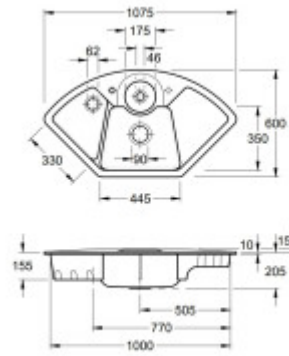

Parametre

Základné parametre

Typ drezu:	Drez s vaničkou a odkvapom
Tvar drezu:	Rohový
Orientácia:	Bez orientácie
Materiál drezu:	Keramika
Šírka kuchynskej skrinky:	90 cm
Typ montáže drezu:	Horná
Štýl drezu:	Rustikálne / Retro drezy
Výpust drezu:	9 cm
Kód tovaru TARIC:	69101000

Ostatné

Excentrické ovládanie výpuste:	Nie
Predvrtaný otvor na:	Batérie
Možnosť odvrtať ďalší otvor:	Áno
Záruka:	5

Rozmery hlavnej vaničky (cm)

Šírka vaničky:	35
Dĺžka vaničky:	44,5
Hĺbka vaničky:	18,5
Minimálna šírka skrinky:	90
Okrúhly drez:	Nie

Rozmery drezu (cm)

Šírka drezu:	60
Dĺžka drezu:	107,5
Hĺbka drezu:	20,5
Hmotnosť drezu (kg):	30,17

Rozmery balenia drezu (cm)

Šírka obalu:	71,5
Výška obalu:	26
Hĺbka obalu:	118
Váha vr. obalu (kg):	32,5