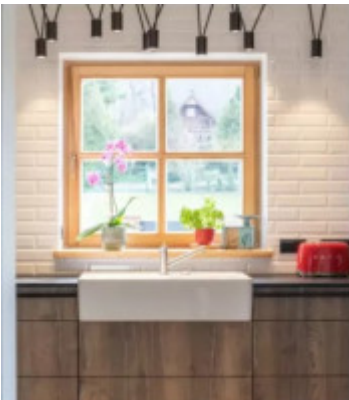

Villeroy & Boch
1754