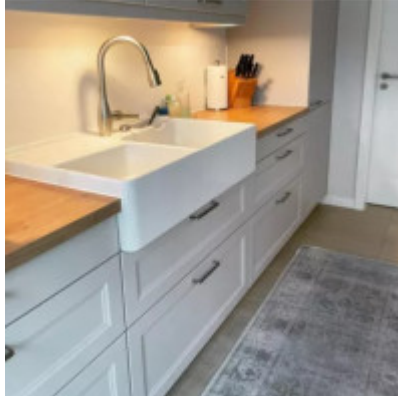

Villeroy & Boch
1754