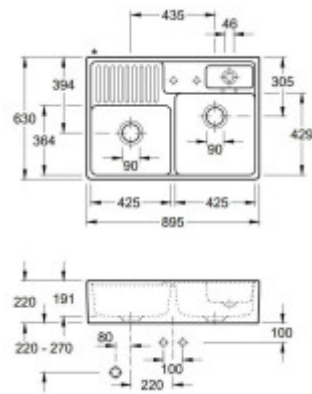

## Základné parametre

Typ drezu:	Dvojdrez
Tvar drezu:	Obdĺžnikový
Orientácia:	Bez orientácie
Materiál drezu:	Keramika
Šírka kuchynskej skrinky:	90 cm
Typ montáže drezu:	Modulový
Štýl drezu:	Rustikálne / Retro drezy
Výpust drezu:	9 cm
Kód tovaru TARIC:	69101000

## Rozmery hlavnej vaničky (cm)

Šírka vaničky:	42,9
Dĺžka vaničky:	42,5
Hĺbka vaničky:	19,1
Minimálna šírka skrinky:	90
Priemer vaničky:	Nie

## Rozmery drezu (cm)

Šírka drezu:	63
Dĺžka drezu:	89,5
Hĺbka drezu:	22
Hmotnosť drezu (kg):	44,93

## Rozmery balenia drezu (cm)

Šírka obalu:	95
Výška obalu:	70
Hĺbka obalu:	27
Váha vr. obalu (kg):	46

Villeroy & Boch  
1754

**Reis weißer Grundteller ohne Tischkante - glänzend**  
Die Abbildung ist stark vergrößert (Originalgröße: 35 mm x 45 mm)