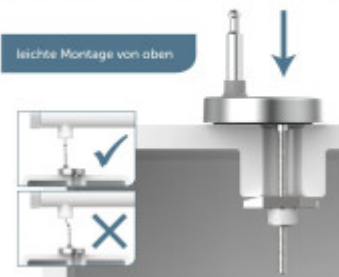

leichte Montage von oben

SCHÜTTE
LÄNGER UND BESSER MIT SIE