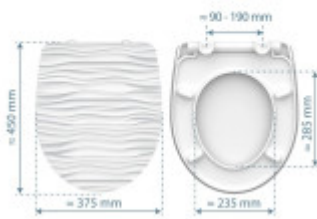

90 - 190 mm
450 mm
375 mm
235 mm
285 mm

SCHÜTTE
LÄNGER UND BESSER MIT SIE