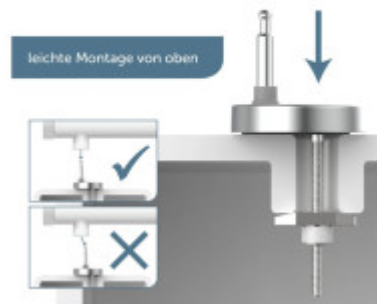

SCHÜTTE
LIEBESLICH UND BEQUEM MIT JEDER

SCHÜTTE
LIEBESLICH UND BEQUEM MIT JEDER