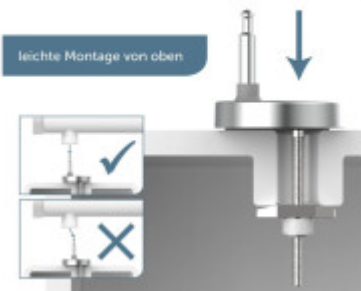

leichte Montage von oben