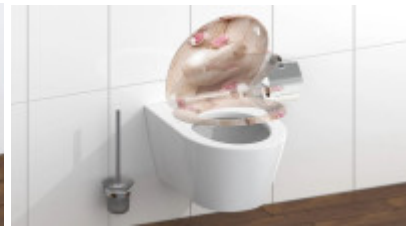

SCHÜTTE
KAPITÄL UND BEWAUERT MIT SINN

- langlebiges Material: Äußerst bruchstark und kratzfest
- Absenkautomatik für ein leises Schließen
- sehr hohe Belastbarkeit bis zu 175 kg genügt
- besonders leichte Montage von oben

SCHÜTTE
KAPITÄL UND BEWAUERT MIT SINN

Absenkautomatik
für geräuschloses Schließen

SCHÜTTE
KAPITÄL UND BEWAUERT MIT SINN

Schnelverschluss
für einfaches Säubern

SCHÜTTE
KAPITÄL UND BEWAUERT MIT SINN