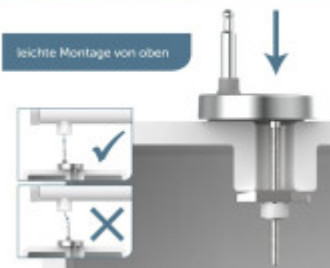

Jednoduchá montáž

Montáž je veľmi jednoduchá, s pomocou priloženého návodu ju zvládne každý do 5 minút.

Súčasti balenia:

- Návod

Parametre

Základné parametre

Materiál:	Duroplast
Zatváranie:	Soft Close
Vzdialenosť upevňovacích otvorov:	90 - 190 mm

SCHÜTTE
KRAFTWERK UND BRUNNEN GfH 2018

SCHÜTTE
KRAFTWERK UND BRUNNEN GfH 2018

Duroplast WC-Sitz
pflegeleichte Oberfläche

SCHÜTTE
KRAFTWERK UND BRUNNEN GfH 2018

SCHÜTTE
KRAFTWERK UND BRUNNEN GfH 2018

SCHÜTTE
KRAFTWERK UND BRUNNEN GfH 2018

Schnellverschluss
für einfaches Säubern

SCHÜTTE
KRAFTWERK UND BRUNNEN GfH 2018

SCHÜTTE
KRAFTWERK UND BRUNNEN GfH 2018