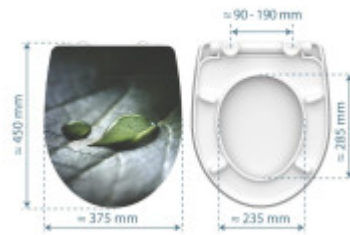

Schütte RAINDROP | Duroplast HG, Soft Close

S rychloupínací technologií. Motiv dešťová kapka 82583

EAN: 4008431825830

799 Kč

660 Kč bez DPH

Klíčové vlastnosti WC sedátka SCHÜTTE RAINDROP

- Záchodová doska pre všetky WC misy štandardných rozmerov
- Duroplast WC sedátko RAINDROP s vysokým leskem, s mechanismem soft-close a rychlým uvolněním
- Dvojitý mechanismus soft-close zajišťuje, že se záchodové prkénko zavírá pomalu a tiše
- Odnímatelné WC víko s praktickou rychloupínací technologií pro rychlé a hygienické čištění keramiky
- Díky materiálu Duroplast, který je extrémně odolný proti rozbití a poškrábání, je víko toalety obzvláště odolné
- Díky vysoce kvalitnímu lesklému povrchu se záchodové prkénko obzvláště snadno udržuje
- Dodatečná upevňovací technologie s lepicími podložkami zabraňuje sklouznutí víka toalety
- SNADNÁ INSTALACE: Montáž shora pomocí naklápěcí hmoždinky

Jednoduchá montáž

Montáž je veľmi jednoduchá, s pomocou priloženého návodu ju zvládne každý do 5 minút.

Súčasti balenia:

- Návod

Parametre

Základné parametre

Materiál:	Duroplast
Zatváranie:	Soft Close
Vzdialenosť upevňovacích otvorov:	90 - 190 mm

Rozmery, hmotnosť a balenie

Súčasťou balenia:	upevňovacia sada
Záruka:	2
Rozmery sedátka vonkajšie (š x d):	cca 374 x 450 mm
Rozmery sedátka vnútorné (š x d):	cca 234 x 283 mm
Šírka obalu (cm):	38
Výška obalu (cm):	6
Hĺbka obalu (cm):	47
Váha vr. obalu (kg):	2
Kód tovaru TARIC:	39222000

SCHÜTTE
KRAFTWERK UND BRUNNEN GfH 2018

SCHÜTTE
KRAFTWERK UND BRUNNEN GfH 2018

Duroplast WC-Sitz
pflegeleichte Oberfläche

SCHÜTTE
KRAFTWERK UND BRUNNEN GfH 2018

SCHÜTTE
KRAFTWERK UND BRUNNEN GfH 2018

SCHÜTTE
KRAFTWERK UND BRUNNEN GfH 2018