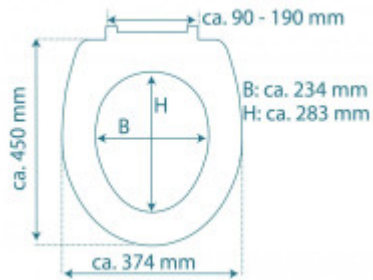

SCHÜTTE
KRAFTWERK UND BRUNNEN GfH 2018

SCHÜTTE
KRAFTWERK UND BRUNNEN GfH 2018

Duroplast WC-Sitz
pflegeleichte Oberfläche

SCHÜTTE
KRAFTWERK UND BRUNNEN GfH 2018

SCHÜTTE
KRAFTWERK UND BRUNNEN GfH 2018

SCHÜTTE
KRAFTWERK UND BRUNNEN GfH 2018

Schnellverschluss
für einfaches Säubern

SCHÜTTE
KRAFTWERK UND BRUNNEN GfH 2018

SCHÜTTE
KRAFTWERK UND BRUNNEN GfH 2018