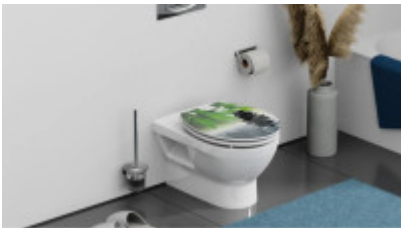

MDF Highgloss WC-Sitz
pflegeleichte Oberfläche

SCHÜTTE
QUALITÄT UND BEQUEMHEIT SEIT 1878

SCHÜTTE
QUALITÄT UND BEQUEMHEIT SEIT 1878

SCHÜTTE
QUALITÄT UND BEQUEMHEIT SEIT 1878