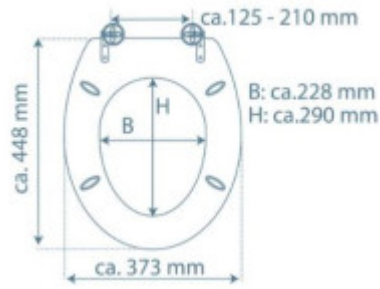

## **Súčasti balenia:**

- Návod

## Základné parametre

|                                   |             |
|-----------------------------------|-------------|
| Materiál:                         | Duroplast   |
| Zatváranie:                       | Soft Close  |
| Vzdialenosť upevňovacích otvorov: | 90 - 170 mm |

## Rozmery, hmotnosť a balenie

|                                    |                  |
|------------------------------------|------------------|
| Súčasťou balenia:                  | upevňovacia sada |
| Záruka:                            | 2 roky           |
| Rozmery sedátka vonkajšie (š x d): | cca 373 x 448 mm |
| Rozmery sedátka vnútorné (š x d):  | cca 228 x 290 mm |
| Šírka obalu (cm):                  | 38               |
| Výška obalu (cm):                  | 6                |
| Hĺbka obalu (cm):                  | 46               |
| Váha vr. obalu (kg):               | 2,1 kg           |
| Kód tovaru TARIC:                  | 39222000         |