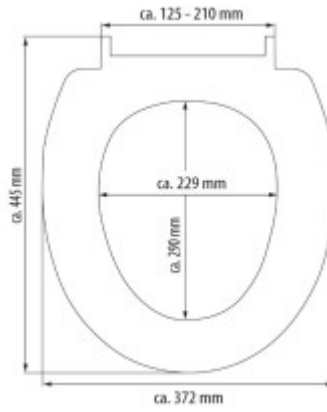

eisl
since 1980

eisl
since 1980