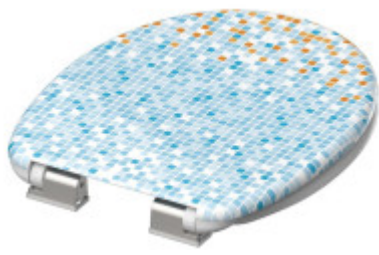

AUTOMATIC CLOSING