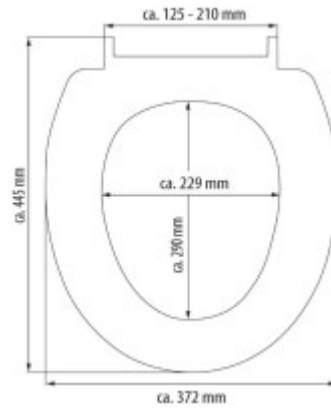

AUTOMATIC CLOSING

AUTOMATIC CLOSING

BRUCHSICHER & KRATZFEST

Duro-plast

eisl

Zyklen 1.000

Gepulverte Qualität

STABIL 150 kg

eisl

BRUCHSICHER & KRATZFEST

Duro-plast

LEICHT & LANGSAM

DUROPLAST

REISEN/AUTOMATIK