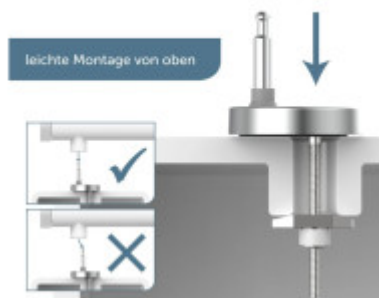

leichte Montage von oben