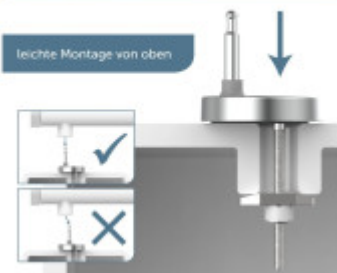

SCHÜTTE
SMART LIVING UND BEQUEMHEIT GUT ZUSAMMEN