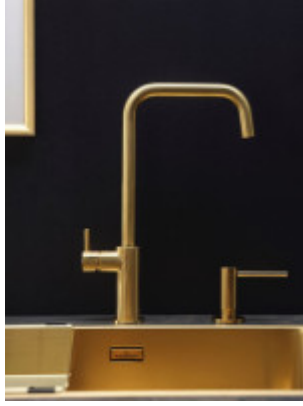

Parametre

Základné parametre

Typ drezu:	Jednodrez
Tvar drezu:	Obdĺžnikový
Orientácia:	Bez orientácie
Materiál drezu:	Nerez
Šírka kuchynskej skrinky:	60 cm
Typ montáže drezu:	Spodná
Štýl drezu:	Moderné drezy
Výpust drezu:	9 cm
Kód tovaru TARIC:	73241000

Ostatné

Excentrické ovládanie výpuste:	Nie
Predvrtaný otvor na:	Nie
Možnosť odvrtať ďalší otvor:	Nie
Záruka:	5 rokov

Rozmery hlavnej vaničky (cm)

Šírka vaničky:	50
Dĺžka vaničky:	40
Hĺbka vaničky:	20
Minimálna šírka skrinky:	60
Okrúhly drez:	Nie

Rozmery drezu (cm)

Šírka drezu:	54
Dĺžka drezu:	44
Hĺbka drezu:	20
Hmotnosť drezu (kg):	6

Rozmery balenia drezu (cm)

Šírka obalu:	61
Výška obalu:	26
Hĺbka obalu:	51
Váha vr. obalu (kg):	7