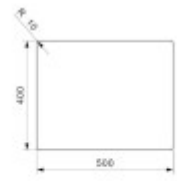

Parametre

Základné parametre

Typ drezu:	Jednodrez
Tvar drezu:	Obdĺžnikový
Orientácia:	Bez orientácie
Materiál drezu:	Nerez
Šírka kuchynskej skrinky:	60 cm
Typ montáže drezu:	Spodná
Štýl drezu:	Moderné drezy
Výpust drezu:	9 cm
Kód tovaru TARIC:	73241000

Ostatné

Excentrické ovládanie výpuste:	Nie
Predvrtaný otvor na:	Nie
Možnosť odvrtať ďalší otvor:	Nie
Záruka:	5 rokov

Rozmery hlavnej vaničky (cm)

Šírka vaničky:	50
Dĺžka vaničky:	40
Hĺbka vaničky:	20
Minimálna šírka skrinky:	60
Okrúhly drez:	Nie

Rozmery drezu (cm)

Šírka drezu:	54
Dĺžka drezu:	44
Hĺbka drezu:	20
Hmotnosť drezu (kg):	6

Rozmery balenia drezu (cm)

Šírka obalu:	61
Výška obalu:	26
Hĺbka obalu:	51
Váha vr. obalu (kg):	7