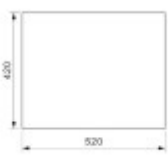

Parametre

Základné parametre

Typ drezu:	Jednodrez
Tvar drezu:	Obdĺžnikový
Orientácia:	Bez orientácie
Materiál drezu:	Nerez
Šírka kuchynskej skrinky:	60 cm
Typ montáže drezu:	Spodná
Štýl drezu:	Moderné drezy
Výpust drezu:	9 cm
Kód tovaru TARIC:	73241000

Ostatné

Excentrické ovládanie výpuste:	Nie
Predvrtaný otvor na:	Nie
Možnosť odvrtať ďalší otvor:	Nie
Záruka:	5 rokov

Rozmery hlavnej vaničky (cm)

Šírka vaničky:	50
Dĺžka vaničky:	40
Hĺbka vaničky:	20
Minimálna šírka skrinky:	60
Okrúhly drez:	Nie

Rozmery drezu (cm)

Šírka drezu:	54
Dĺžka drezu:	44
Hĺbka drezu:	20
Hmotnosť drezu (kg):	6

Rozmery balenia drezu (cm)

Šírka obalu:	61
Výška obalu:	26
Hĺbka obalu:	51
Váha vr. obalu (kg):	7