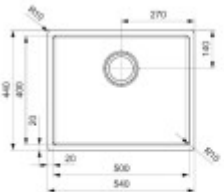

Parametre

Základné parametre

Typ drezu:	Jednodrez
Tvar drezu:	Obdĺžnikový
Orientácia:	Bez orientácie
Materiál drezu:	Nerez
Šírka kuchynskej skrinky:	60 cm
Typ montáže drezu:	Spodná
Štýl drezu:	Moderné drezy
Výpust drezu:	9 cm
Kód tovaru TARIC:	73241000

Ostatné

Excentrické ovládanie výpuste:	Nie
Predvrtaný otvor na:	Nie
Možnosť odvrtať ďalší otvor:	Nie
Záruka:	5 rokov

Rozmery hlavnej vaničky (cm)

Šírka vaničky:	50
Dĺžka vaničky:	40
Hĺbka vaničky:	20
Minimálna šírka skrinky:	60
Okrúhly drez:	Nie

Rozmery drezu (cm)

Šírka drezu:	54
Dĺžka drezu:	44
Hĺbka drezu:	20
Hmotnosť drezu (kg):	6

Rozmery balenia drezu (cm)

Šírka obalu:	61
Výška obalu:	26
Hĺbka obalu:	51
Váha vr. obalu (kg):	7