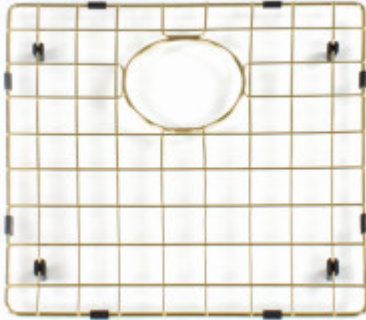

Parametre

Základné parametre

Typ drezu:	Jednodrez
Tvar drezu:	Obdĺžnikový
Orientácia:	Bez orientácie
Materiál drezu:	Nerez
Šírka kuchynskej skrinky:	60 cm
Typ montáže drezu:	Spodná
Štýl drezu:	Moderné drezy
Výpust drezu:	9 cm
Kód tovaru TARIC:	73241000

Ostatné

Excentrické ovládanie výpuste:	Nie
Predvrtaný otvor na:	Nie
Možnosť odvrtať ďalší otvor:	Nie
Záruka:	5 rokov

Rozmery hlavnej vaničky (cm)

Šírka vaničky:	50
Dĺžka vaničky:	40
Hĺbka vaničky:	20
Minimálna šírka skrinky:	60
Okrúhly drez:	Nie

Rozmery drezu (cm)

Šírka drezu:	54
Dĺžka drezu:	44
Hĺbka drezu:	20
Hmotnosť drezu (kg):	6

Rozmery balenia drezu (cm)

Šírka obalu:	61
Výška obalu:	26
Hĺbka obalu:	51
Váha vr. obalu (kg):	7