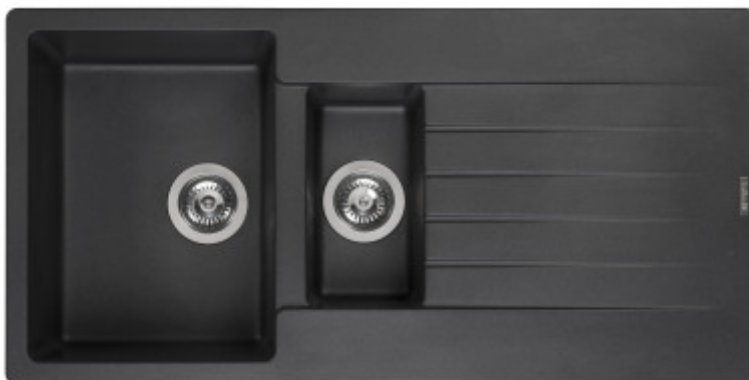

Reginox Harlem 1000.10

Velký granitový dřez s vaničkou a odkapem. Určen pro horní montáž, minimální šířka kuchyňské skříňky 60 cm. Hloubka vaničky 20 cm.

EAN: 8712465031292

5 390 Kč

4 455 Kč bez DPH

EAN: 8712465031285

Granitový dřez **Reginox Harlem 1000.10** je veľmi šikovným riešením pre zákazníkov, ktorí hľadajú jednoduchý a zároveň praktický design.

Dřez je jednokomorový s vaničkou a dostatočne veľkým odkvapkávačom. Vo veľkej vaničke pohodlne umyjete potrebný riad a menší posluži na oplachovanie zeleniny, ovocie, rozmrazovanie mäsa, alebo odkladanie menších nádob. Zároveň dřez disponuje dostatočne veľkou plochou na odkvapkanie väčších hrncov aj plechov.

Dřez je vyrobený z veľmi kvalitných materiálov, odolný vysokým teplotám. Do dřezu je možné vyvrtáť otvory či už na usadenie batérie, dávkovača saponátu alebo tlačidla na ovládanie drviča kuchynského odpadu.

Súčasti balenia:

- Sifón
- Montážne úchyty
- Výpusť

Parametre

Základné parametre

| | |
|---------------------------|----------------------------|
| Typ drezu: | Drez s vaničkou a odkvapom |
| Tvar drezu: | Obdĺžnikový |
| Orientácia: | Obojstranná orientácia |
| Materiál drezu: | Granit |
| Šírka kuchynskej skrinky: | 60 cm |
| Typ montáže drezu: | Horná |
| Štýl drezu: | Klasické drezy |
| Výpust drezu: | 9 cm |
| Kód tovaru TARIC: | 68029390 |