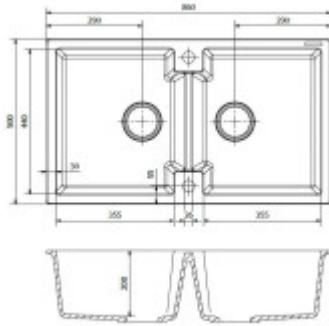

Parametre

Základné parametre

Typ drezu:	Dvojdrez
Tvar drezu:	Obdĺžnikový
Orientácia:	Obojstranná orientácia
Materiál drezu:	Granit
Šírka kuchynskej skrinky:	90 cm
Typ montáže drezu:	Horná
Štýl drezu:	Klasické drezy
Výpust drezu:	9 cm
Kód tovaru TARIC:	68029390

Ostatné

Excentrické ovládanie výpuste:	Nie
Predvrtaný otvor na:	Nie
Možnosť odvrtať ďalší otvor:	Áno
Záruka:	10 rokov

Rozmery hlavnej vaničky (cm)

Šírka vaničky:	44
Dĺžka vaničky:	35,5
Hĺbka vaničky:	20
Minimálna šírka skrinky:	90
Priemer vaničky:	Nie

Rozmery drezu (cm)

Šírka drezu:	50
Dĺžka drezu:	86
Hĺbka drezu:	20
Hmotnosť drezu (kg):	16

Rozmery balenia drezu (cm)

Šírka obalu:	51,5
Výška obalu:	20,8
Hĺbka obalu:	87,5
Váha vr. obalu (kg):	17