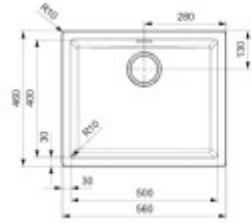

Súčasti balenia:

- Sifón
- Výpusť
- Prepad

Parametre

Základné parametre

Typ drezu:	Jednodrez
Tvar drezu:	Obdĺžnikový
Orientácia:	Bez orientácie
Materiál drezu:	Granit
Šírka kuchynskej skrinky:	60 cm
Typ montáže drezu:	Horná
Štýl drezu:	Rustikálne / Retro drezy
Výpust drezu:	9 cm
Kód tovaru TARIC:	68029390

Ostatné

Excentrické ovládanie výpuste:	Nie
Predvrtaný otvor na:	Nie
Možnosť odvrtať ďalší otvor:	Nie
Záruka:	10 rokov

Rozmery hlavnej vaničky (cm)

Šírka vaničky:	50
Dĺžka vaničky:	40
Hĺbka vaničky:	20
Minimálna šírka skrinky:	60
Okrúhly drez:	Nie
Priemer vaničky:	Nie

Rozmery drezu (cm)

Šírka drezu:	56
Dĺžka drezu:	46
Hĺbka drezu:	20
Hmotnosť drezu (kg):	7

Rozmery balenia drezu (cm)

Šírka obalu:	57,5
Výška obalu:	20,8
Hĺbka obalu:	47,5
Váha vr. obalu (kg):	8

Amalcraft 50
www.20.08.2016