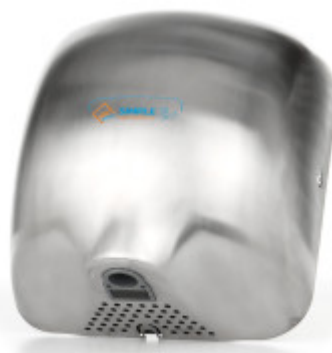

Jet Dryer II. JAKOST SIMPLE

VYSTAVENO/ROZBALENO - více informací v popisu

EAN: 8596220002709x
3 399 Kč
2 809 Kč bez DPH

EAN: 8596220002723x
3 399 Kč
2 809 Kč bez DPH

II. akost'

Jet Dryer SIMPLE biely - sušič bol využívaný na výstavách a prezentáciách, môžu byť mierne odreniny. Originál obal poškodený, príp. nemusí byť v originálnom obale

II. akost'

Jet Dryer SIMPLE strieborný - sušič bol využívaný na výstavách a prezentáciách, môžu byť mierne odreniny. Originál obal poškodený, príp. nemusí byť v originálnom obale

Sušič Jet Dryer Simple je vynikajúcou náhradou za papierové obrúsky, ktoré sú neekologické a nákladné.

Sušiče Jet Dryer už niekoľko rokov radíme medzi najpredávanejšie sušiče na trhu.

Sušiče Jet Dryer Simple sú ideálnym riešením do malých priestorov toaliet kde nezaberajú zbytočne veľa miesta. Nová rýchlejšia, silnejšia sušiacia sila poskytne používateľom maximálny komfort. Preč je doba, kedy fukáre boli len „lepším fénom“. V neposlednom rade vás určite poteší aj nízka obstarávacía cena.