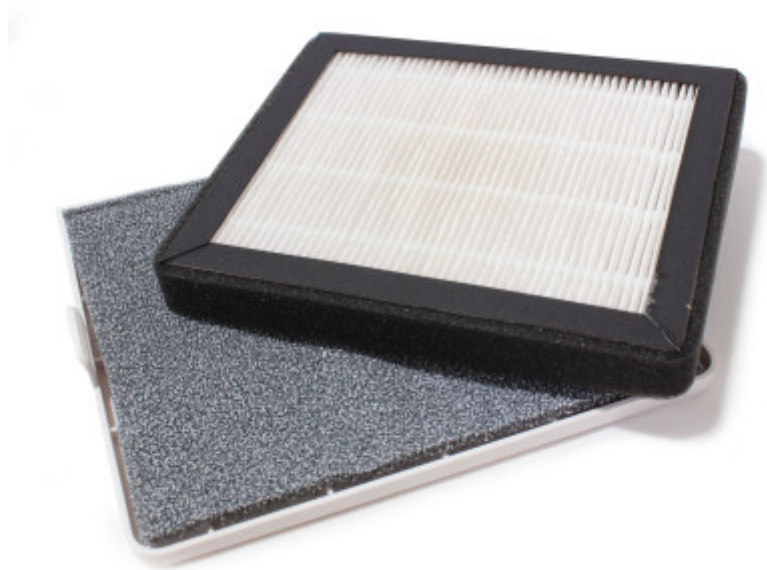

Jet Dryer HEPA filter for hand dryer COMPACT

Určeno pouze pro vysoušeč Jet Dryer COMPACT. Zachytí až 99% bakterií.

EAN: 8596220010407

218 Kč

180 Kč bez DPH

HEPA Filter je určený pre tryskový sušič rúk **Jet Dryer COMPACT**. Certifikovaný HEPA filter slúži na zachytenie aj tých najmenších prachových častíc.

Vytiahnutie vzduchového filtra

1. HEPA filter je umiestnený vo vnútri šuplíka na prednej strane prístroja.
2. Najprv odstráňte bezpečnostnú skrutku na spodnej strane šuplíka.
3. Vysuňte šuplík naspodku prístroja vodorovným pohybom.
4. Vyberte HEPA filter z vysunutého šuplíka.

Parametre

Rozmery, hmotnosti, balenia

Váha vr. obalu (kg):	0,67
Šírka obalu (cm):	20
Výška obalu (cm):	27
Hĺbka obalu (cm):	3
HS kód:	85163390
Záruka:	2