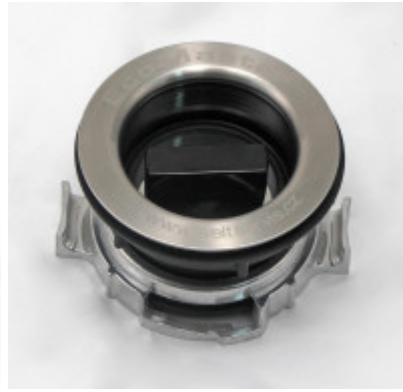

PRINCÍP

Zátka sa umiestňuje do odtokového hrdla posadením na gumovú manžetu. Je opatrená obvodovým gumovým tesnením, ktorým prilieha vo vnútri tubusu hrdla. Pre svoju funkciu nevyžaduje striktné vloženie gumovej manžety.

KOMPATIBILITA

Zátka je určená pre hrdlá EZ Mount vnútorné Ø 76,5mm, modelové rady EcoMaster PLUS, prípadne na hrdlá Ø 78,5mm všetkých modelov AMC (Anaheim Manufacturing Company), napríklad pod názvami: Waste King, Bone Crusher, Commander, Sinkmaster, Waste Maid, Waste Master, Whilraway, General a pod.

U vyššie spomínaných modelov AMC, ale iba s vloženou manžetou, kedy tesní až prítlakom na manžetu, pretože môže byť voľnejší po obvode.

UPOZORNENIE

Nie je určené pre hrdlá 3 Bolt Mount Ø 85mm u modelov EcoMaster EVO3 alebo ostatných InSinkErator, Wave atď. Funkčnosť nie je zaručená tiež u kópií alebo podobných drvičov vyššie uvedených kompatibilných modelov.

[Rozdiel medzi hrdlami drvičov EZ Mount a 3 Bolt Mount](#)

Parametre

Rozmery, hmotnosti, balenia

| | |
|----------------------|-----|
| Záruka: | 2 |
| Šírka obalu (cm): | 20 |
| Výška obalu (cm): | 4 |
| Hĺbka obalu (cm): | 26 |
| Váha vr. obalu (kg): | 0,4 |