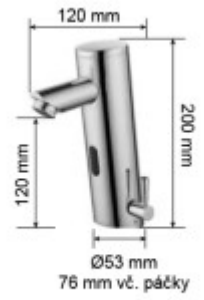

Rozmery prístroja:	200 x 120 x 53 mm (vr. Páčky 76 mm) (v / h / š)
Hmotnosť prístroja:	1 kg
Rozmery balenia:	135 x 330 x 240 mm (v/š/h)
Váha vr. obalu (kg):	1,9 kg
Spôsob balenia:	Ochranná fólia, polystyrénový obal, kartónový box
Šírka obalu (cm):	26,5
Výška obalu (cm):	26,5
Hĺbka obalu (cm):	18,5