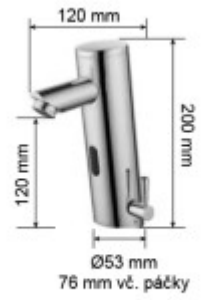

Rozmery prístroja:	200 x 120 x 53 mm (vr. Páčky 76 mm) (v / h / š)
Hmotnosť prístroja:	1 kg
Rozmery balenia:	135 x 330 x 240 mm (v/š/h)
Váha vr. obalu (kg):	1,9 kg
Spôsob balenia:	Ochranná fólia, polystyrénový obal, kartónový box
Šírka obalu (cm):	26,5
Výška obalu (cm):	26,5
Hĺbka obalu (cm):	18,5