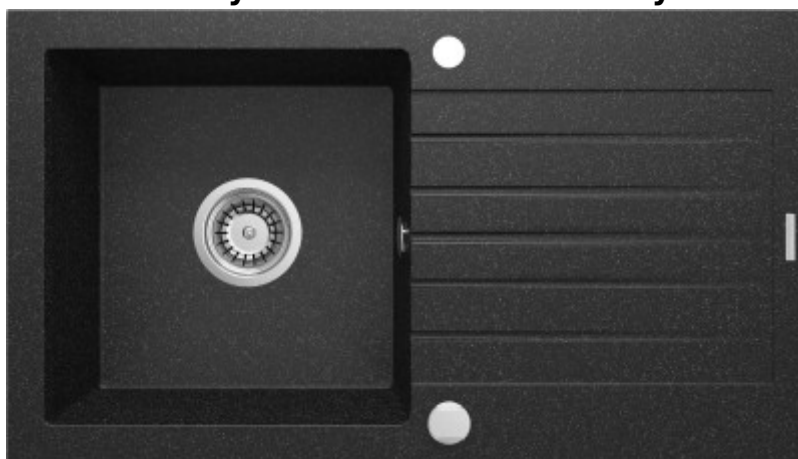

Deante Zorba 760.0E

Granitový drez s odkapem a excentrickým ovládaním. Horní montáž. Min. šířka kuch. skříňky 50 cm. Hloubka vaničky 15 cm.

EAN: 5907650847397

3 190 Kč

2 636 Kč bez DPH

EAN: 5907650847373

3 190 Kč

2 636 Kč bez DPH

EAN: 5908212043707

3 190 Kč

2 636 Kč bez DPH

EAN: 5908212043752

3 190 Kč

2 636 Kč bez DPH

Nadčasový granitový drez s odkvapom **Deante Zorba 760.0E** vyrobený firmou Deante, ktorá je špičkou na trhu v oblasti granitových, nerezových aj keramických drezov. Spoločnosť Deante je trhu viac ako 30 rokov, predstavuje záruku kvality. Výrobky značky Deante sú tzv. ProEco, to znamená, že na výrobu sú využívané prírodné materiály a Eco obaly.

Granitový jedno komorový drez Deante Zorba 760.0E disponuje **veľkým a praktickým odkvapkávačom**. Vanička s hĺbkou 15 cm predstavuje dostatočný priestor na pohodlné umývanie i objemných hrncov a plechov. Otvor na batérii sa nachádza v odkvapkávacej ploche, dovoľí vám zachovať čistú kuchyňu bez častého utierania drezu a jeho okolia. Súčasťou vybavenia drezu je aj excentrické ovládanie. Automatické uzavretie odtoku je systém, ktorý umožňuje zavrieť a otvoriť odtok vody pomocou gombíka. Dôležitou výhodou tohto riešenia je skutočnosť, že jeden pohyb stačí na okamžité odomknutie vody bez toho, aby ste museli ponoriť ruky.

Kľúčové vlastnosti kuchynského drezu DEANTE ZORBA 760.0E

- granitový drez s praktickým odkvapkávačom s excentrickým ovládaním

- Deante Zorba 760.0E s 10-ročnou zárukou
- najčastejšia voľba zákazníkov do kuchýň
- dostatočne hlboká vanička (15 cm)
- Eco obaly vyrobené z materiálov šetrných k životnému prostrediu
- drez je určený pre hornú montáž
- vhodný do skrinky od 50 cm
- vyrobený z najkvalitnejších materiálov
- trojitá kontrola kvality