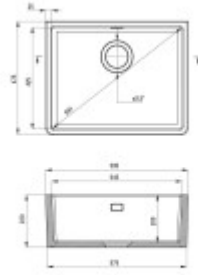

- drez je určený na montáž pod dosku
- vhodný so skrinky od 60 cm
- vyrobený z najkvalitnejších materiálov
- trojitá kontrola kvality

Upozornenie: Vďaka tradičnej výrobnéj technológii, odlievaniu drezov do foriem sa môžu rozmery drezu mierne líšiť. Z tohto dôvodu nie je výrobca schopný zaručiť presné rozmery uvedené v technickej špecifikácii. Pri návrhu kuchyne preto počítajte s istou toleranciou, najlepšie pracujte priamo s konkrétnym drezom. Ďakujeme za pochopenie.

Súčasti balenia:

- Sifón
- Montážne úchyty pre spodnú montáž
- Výpusť
- Prepad

Parametre

Základné parametre

Typ drezu:	Jednodrez
Tvar drezu:	Obdĺžnikový
Orientácia:	Bez orientácie
Materiál drezu:	Keramika
Šírka kuchynskej skrinky:	60 cm
Typ montáže drezu:	Spodná
Štýl drezu:	Rustikálne / Retro drezy
Výpust drezu:	9 cm
Kód tovaru TARIC:	68029390

Ostatné

Excentrické ovládanie výpuste:	Nie
Predvrtaný otvor na:	Nie
Možnosť odvrtať ďalší otvor:	Nie
Záruka:	2 roky

Rozmery hlavnej vaničky (cm)

Šírka vaničky:	42,5
Dĺžka vaničky:	54,5
Hĺbka vaničky:	20
Minimálna šírka skrinky:	60
Okrúhly drez:	Nie
Priemer vaničky:	Nie

Rozmery drezu (cm)

Šírka drezu:	47,5
Dĺžka drezu:	59,5
Hĺbka drezu:	22
Hmotnosť drezu (kg):	33

Rozmery balenia drezu (cm)

Šírka obalu:	56
Výška obalu:	27
Hĺbka obalu:	70
Váha vr. obalu (kg):	36,2

↳ deante