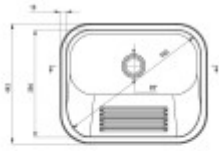

Súčasť balenia:

- Sifón
- Montážne úchyty
- Výpusť

Parametre

Základné parametre

Typ drezu:	Jednodrez
Tvar drezu:	Obdĺžnikový
Orientácia:	Bez orientácie
Materiál drezu:	Nerez
Šírka kuchynskej skrinky:	60 cm
Typ montáže drezu:	Na stenu
Štýl drezu:	Technické drezy
Výpust drezu:	5 cm
Kód tovaru TARIC:	73241000

Ostatné

Excentrické ovládanie výpuste:	Nie
Predvrtaný otvor na:	Nie
Možnosť odvrtať ďalší otvor:	Nie
Záruka:	2 roky

Rozmery hlavnej vaničky (cm)

Šírka vaničky:	39,4
Dĺžka vaničky:	50
Hĺbka vaničky:	22
Minimálna šírka skrinky:	60
Okrúhly drez:	Nie
Priemer vaničky:	Nie

Rozmery drezu (cm)

Šírka drezu:	44,3
Dĺžka drezu:	53,3
Hĺbka drezu:	22
Hmotnosť drezu (kg):	1,8

Rozmery balenia drezu (cm)

Šírka obalu:	53
Výška obalu:	25
Hĺbka obalu:	64
Váha vr. obalu (kg):	2,4

◆ deanta