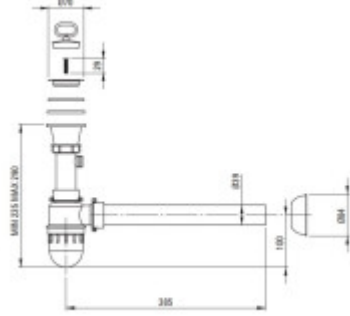

Deante Nerez 533

Dřez z nerezové oceli, určen pro montáž na zavěšení na zeď nebo k zapuštění do linky. Hloubka vaničky 22 cm. Dřez určen do technických prostor.

EAN: 5908212039625

2 290 Kč

1 893 Kč bez DPH

Súčasť balenia:

- Sifón
- Montážne úchyty
- Výpusť

Parametre

Základné parametre

Typ drezu:	Jednodrez
Tvar drezu:	Obdĺžnikový
Orientácia:	Bez orientácie
Materiál drezu:	Nerez
Šírka kuchynskej skrinky:	60 cm
Typ montáže drezu:	Na stenu
Štýl drezu:	Technické drezy
Výpust drezu:	5 cm
Kód tovaru TARIC:	73241000

Ostatné

Excentrické ovládanie výpuste:	Nie
Predvrtaný otvor na:	Nie
Možnosť odvrtať ďalší otvor:	Nie
Záruka:	2 roky

Rozmery hlavnej vaničky (cm)

Šírka vaničky:	39,4
Dĺžka vaničky:	50
Hĺbka vaničky:	22
Minimálna šírka skrinky:	60
Okrúhly drez:	Nie
Priemer vaničky:	Nie

Rozmery drezu (cm)

Šírka drezu:	44,3
Dĺžka drezu:	53,3
Hĺbka drezu:	22
Hmotnosť drezu (kg):	1,8

Rozmery balenia drezu (cm)

Šírka obalu:	53
Výška obalu:	25
Hĺbka obalu:	64
Váha vr. obalu (kg):	2,4

◆ deanta