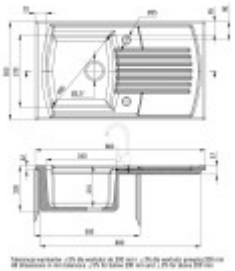

## Rozmery hlavnej vaničky (cm)

Šírka vaničky:	37
Dĺžka vaničky:	34
Hĺbka vaničky:	21
Minimálna šírka skrinky:	50
Okrúhly drez:	Nie
Priemer vaničky:	Nie

## Rozmery drezu (cm)

Šírka drezu:	50
Dĺžka drezu:	86
Hĺbka drezu:	23
Hmotnosť drezu (kg):	24

## Rozmery balenia drezu (cm)

Šírka obalu:	55
Výška obalu:	26
Hĺbka obalu:	90
Váha vr. obalu (kg):	26,3

deanta

WISZCZYTKA WŁASNA WŁASNOŚĆ