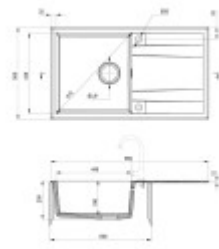

Súčasti balenia:

- Sifón
- Excentrické ovládanie
- Montážne úchyty
- Výpusť
- Prepad

Parametre

Základné parametre

Typ drezu:	Drez s odkvapkávačom
Tvar drezu:	Obdĺžnikový
Orientácia:	Obojstranná orientácia
Materiál drezu:	Granit
Šírka kuchynskej skrinky:	60 cm
Typ montáže drezu:	Horná
Štýl drezu:	Klasické drezy
Výpust drezu:	9 cm
Kód tovaru TARIC:	68029390

Ostatné

Excentrické ovládanie výpuste:	Áno
Predvrtaný otvor na:	Batéria + ďalší otvor
Možnosť odvrtať ďalší otvor:	Nie
Záruka:	10 rokov

Rozmery hlavnej vaničky (cm)

Šírka vaničky:	44
Dĺžka vaničky:	44
Hĺbka vaničky:	19
Minimálna šírka skrinky:	60
Okrúhly drez:	Nie
Priemer vaničky:	Nie

Rozmery drezu (cm)

Šírka drezu:	50
Dĺžka drezu:	86
Hĺbka drezu:	20,3
Hmotnosť drezu (kg):	12

Rozmery balenia drezu (cm)

Šírka obalu:	51,5
Výška obalu:	21,1
Hĺbka obalu:	87,5
Váha vr. obalu (kg):	13

28.01.18