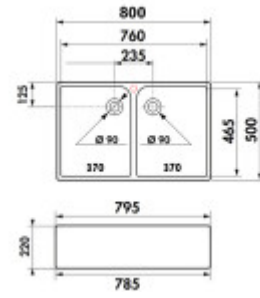

## Základné parametre

Typ drezu:	Dvojdrez
Tvar drezu:	Obdĺžnikový
Orientácia:	Bez orientácie
Materiál drezu:	Keramika
Šírka kuchynskej skrinky:	80 cm
Typ montáže drezu:	Modulový
Štýl drezu:	Rustikálne / Retro drezy
Výpust drezu:	9 cm
Kód tovaru TARIC:	69101000

## Rozmery hlavnej vaničky (cm)

Šírka vaničky:	46,5
Dĺžka vaničky:	37
Hĺbka vaničky:	20
Minimálna šírka skrinky:	80
Priemer vaničky:	Nie

## Rozmery drezu (cm)

Šírka drezu:	50
Dĺžka drezu:	80
Hĺbka drezu:	22
Hmotnosť drezu (kg):	30

## Rozmery balenia drezu (cm)

Šírka obalu:	51,5
Výška obalu:	22,8
Hĺbka obalu:	81,5
Váha vr. obalu (kg):	31

  
**Chambord**  
FRANCE  
TRADITIONAL KITCHEN PRODUCT