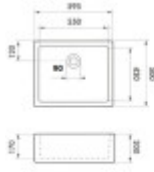

Súčasti balenia:

- Sifón
- Výpusť
- Prepad

Parametre

Základné parametre

Typ drezu:	Jednodrez
Tvar drezu:	Obdĺžnikový
Orientácia:	Bez orientácie
Materiál drezu:	Keramika
Šírka kuchynskej skrinky:	60 cm
Typ montáže drezu:	Modulový
Štýl drezu:	Rustikálne / Retro drezy
Výpust drezu:	9 cm
Kód tovaru TARIC:	69101000

Ostatné

Excentrické ovládanie výpuste:	Nie
Predvrtaný otvor na:	Nie
Možnosť odvrtať ďalší otvor:	Nie
Záruka:	5 rokov

Rozmery hlavnej vaničky (cm)

Šírka vaničky:	42
Dĺžka vaničky:	55
Hĺbka vaničky:	17
Minimálna šírka skrinky:	60
Priemer vaničky:	Nie

Rozmery drezu (cm)

Šírka drezu:	50
Dĺžka drezu:	59,5
Hĺbka drezu:	20
Hmotnosť drezu (kg):	25,7

Rozmery balenia drezu (cm)

Šírka obalu:	51,5
Výška obalu:	20,8
Hĺbka obalu:	61
Váha vr. obalu (kg):	27

Chambord
FRANCE
TRADITIONAL KITCHEN PRODUCT