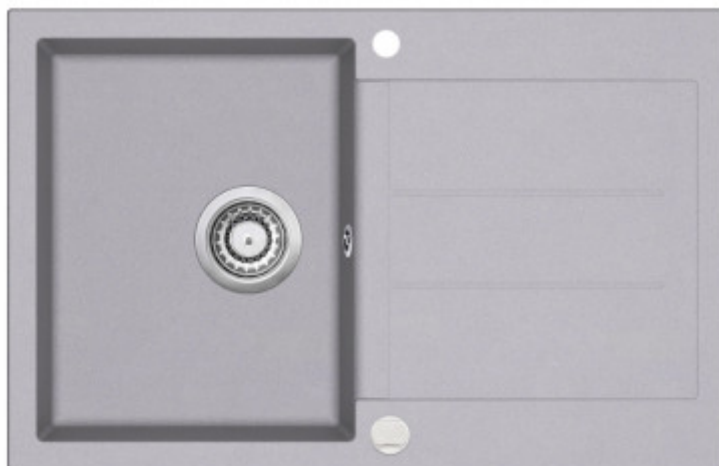

Aquasanita - Helika Tesa 780.0E

Moderní granitový dřez s odkapem a excentrem. Horní montáž. Min. šířka kuchyňské linky 45 cm. Hloubka vaničky 20 cm.

EAN: 4101202069492
4 190 Kč
3 463 Kč bez DPH

EAN: 4101110069447
4 190 Kč
3 463 Kč bez DPH

Tesa 780.0E dodávaný společností Aquasanita v ideálním rozměru 50 x 78 cm a hloubkou vaničky 20 cm. **Hloubka vaničky** je dostatečná na běžné umývání velkých plechov na pečení alebo objemných hrncov. Rovnako praktická je aj odkvapová časť drezu. Do drezu je možné vyvrtať otvory na batériu, excentrické ovládanie alebo na dávkovač saponátu.

Súčasťou vybavenia drezu Tesa 780.0E je aj **excentrické ovládanie**. Automatické uzavretie odtoku je systém, ktorý umožňuje zavrieť a otvoriť odtok vody pomocou gombíka. Dôležitou výhodou tohto riešenia je skutočnosť, že jeden pohyb stačí na okamžité odomknutie vody bez toho, aby ste museli ponoriť ruky.

- granitový drez s odkvapom aj excentrickým ovládaním
- Tesa 780.0E má predĺženú záruku 5 rokov
- výhodou je farebná variabilita a možnosť zladenia so zvyškom kuchyne
- patrí medzi obľúbenú voľbu zákazníkov
- dostatočne hlboká 20 cm vanička drezu
- drez je určený pre hornú montáž
- vhodný do skrinky od 45 cm
- vyrobený z kvalitných materiálov