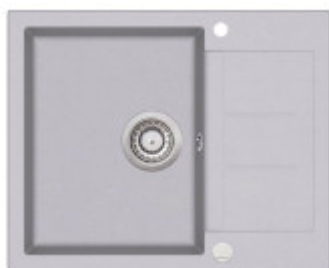

Aquasanita - Helika Tesa 620.5E

Menší granitový dřez s odkapem. Horní montáž. Min. šířka kuchyňské linky 45 cm. Hloubka vaničky 20 cm.

EAN: 4102202069574
3 890 Kč
3 215 Kč bez DPH

EAN: 4102601069588
3 890 Kč
3 215 Kč bez DPH

Na odkvapovej časti drezu vás určite zaujmú tzv. paletové drážky/ linky, ktoré sú nielen skvelým konštrukčným prvkom, ale taktiež pomáhajú odstrániť vodu zo žulového povrchu. Voda z odkvapovej časti pomocou týchto liniek **jednoducho odtečie** späť do drezu. Praktickosť je hlavným aspektom tohto drezu. Vanička drezu je dostatočne priestraná (hĺbka 20 cm). Poskytne dostatok miesta aj na oplachovanie a umývanie objemných hrncov i plechov na pečenie.

- granitový drez s odkvapom aj excentrickým ovládaním
- Tesa 620.5E má predĺženú záruku 5 rokov
- výhodou je farebná variabilita a možnosť zladenia so zvyškom kuchyne
- patrí medzi obľúbenú voľbu zákazníkov do menších kuchynských priestorov
- dostatočne hlboká 20 cm vanička drezu
- drez je určený pre hornú montáž
- vhodný do skrinky od 45 cm
- vyrobený z kvalitných materiálov

Súčasti balenia:

- Sifón
- Excentrické ovládanie
- Montážne úchyty
- Výpusť
- Prepad

Parametre

Základné parametre

Typ drezu:	Drez s odkvapkávačom
Tvar drezu:	Obdĺžnikový
Orientácia:	Obojstranná orientácia
Materiál drezu:	Granit
Šírka kuchynskej skrinky:	45 cm
Typ montáže drezu:	Horná
Štýl drezu:	Klasické drezy
Výpust drezu:	9 cm
Kód tovaru TARIC:	68029390