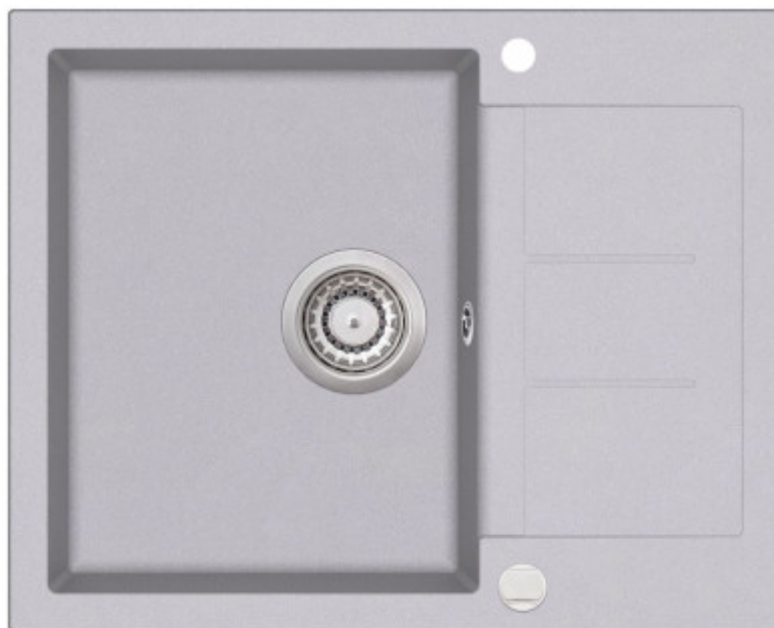

Aquasanita - Helika Tesa 620.5E

Menší granitový dřez s odkapem. Horní montáž. Min. šířka kuchyňské linky 45 cm. Hloubka vaničky 20 cm.

EAN: 4102202069574
3 890 Kč
3 215 Kč bez DPH