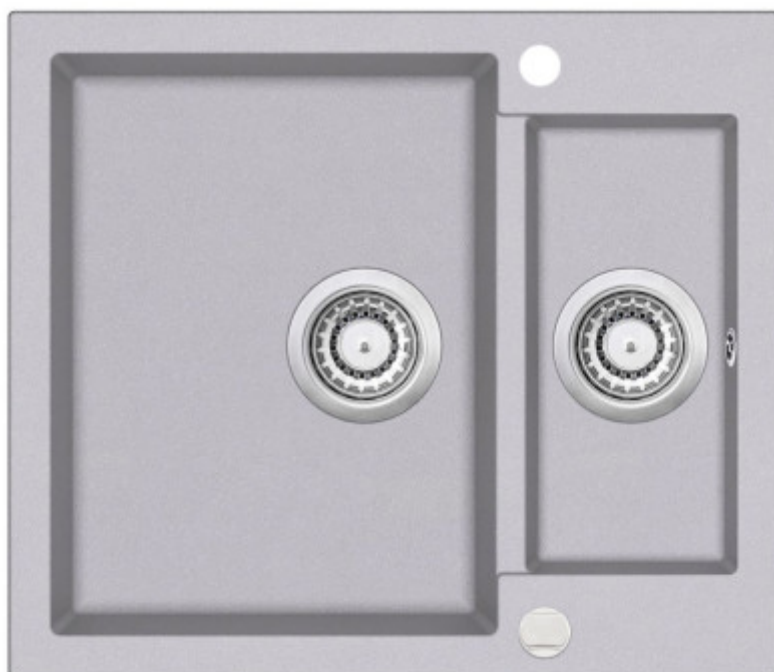

Aquasanita - Helika Tesa 580.1E

Praktický granitový dřez s vaničkou. Horní montáž. Min. šířka kuchyňské skříňky 60 cm. Hloubka hl. vaničky 20 cm.

EAN: 4150202069650
3 890 Kč
3 215 Kč bez DPH