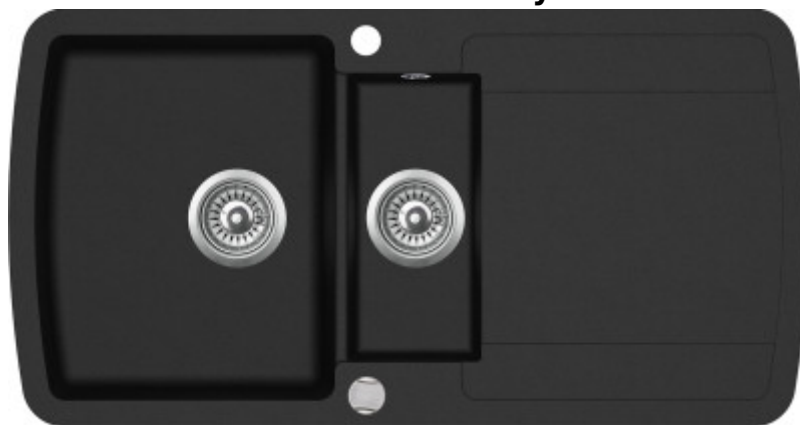

Aquasanita - Helika Lira 960.10E

Moderní dřez s druhou vaničkou a excentrickým ovládním. Určen do skříňky od 60 cm. Hloubka vaničky 20 cm.

EAN: 4151601040745

5 190 Kč

4 289 Kč bez DPH

EAN: 4151710040759

5 190 Kč

Granitový dřez **Aquasanita Helika Lira 960.10E** s odkapávačem a vaničkou je vhodný především do velké kuchyně. Dřez má velmi praktické provedení. Dřez je určen pro náročné zákazníky, kteří si přejí prostornou hlavní vaničku, druhou vaničku a dostatečně velkou odkapovou plochu.

Dřez Lira 960.10E splní všechny vaše očekávání. **Dostatočně velká a hlboká** (20 cm) hlavní komora drezu, poskytne dostatek priestoru na umývanie objemných hrncov a plechov na pečenie. Prídavná vanička je určená na oplachovanie ovocia, zeleniny a oplachovanie mäsa popr. na ukladanie drobného riadu. Dřez má už vytvorený otvor na inštaláciu kuchynskej batérie a druhý na excentrické ovládanie.

- granitový drez s odkvapom a druhou menšou vaničkou, s excentrickým ovládaním
- Lira 960.10E má predĺženú záruku 5 rokov
- výhodou je farebná variabilita a možnosť zladenia so zvyškom kuchyne
- patrí medzi obľúbenú voľbu zákazníkov do menších kuchynských priestorov
- dostatočne hlboká 20 cm vanička drezu
- drez je určený pre hornú montáž
- vhodný do skrinky od 60 cm
- vyrobený z kvalitných materiálov