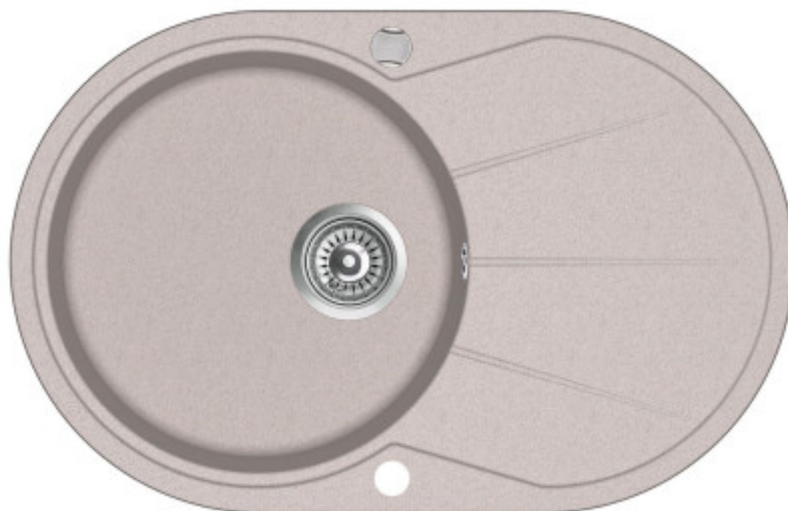

# Aquasanita - Helika Clarus 780.0E

**Kulatý dřez s odkapem, určen pro montáž na pracovní desku. Hloubka vaničky 19,5 cm. Min. šířka kuchyňské skříňky 50 cm.**

EAN: 4101110014492  
**3 590 Kč**  
2 967 Kč bez DPH

Jedinečný dřez **Aquasanita Helika Clarus 780.0E** je jedním z mála kulatých granitových dřezů s odkapávacím. Dřez si svou oblibu získal především u zákazníků, kteří mají blízko k rustikálnímu stylu kuchyně nebo ke stylu Provence.

Dřez Clarus 780.0E disponuje dostatočně **priestrannou a hlbokou vaničkou** (19,5 cm), kde pohodlně umyjete aj riad väčších rozmerov ako sú veľké hrnce alebo plechy na pečenie. Dřez ďalej ponúka odkvap, ktorý je praktický pomocník na odloženie umytého riadu.

Súčasťou vybavenia drezu Clarus 780.0E je aj **excentrické ovládanie**. Automatické uzavretie odtoku je systém, ktorý umožňuje zavrieť a otvoriť odtok vody pomocou gombíka. Dôležitou výhodou tohto riešenia je skutočnosť, že jeden pohyb stačí na okamžité odomknutie vody bez toho, aby ste museli ponoriť ruky.