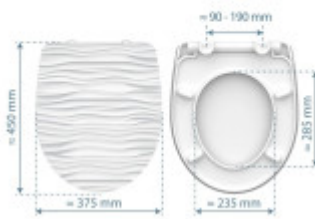

Schnellverschluss
für einfaches Säubern

SCHÜTTE
LANGELEBEN UND MAXIMALE BEQUEMHEIT