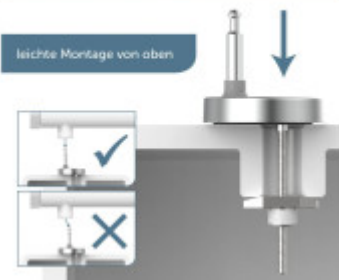

SCHÜTTE
LANGELEBEN UND MAXIMALE BEQUEMHEIT

leichte Montage von oben

SCHÜTTE
LANGELEBEN UND MAXIMALE BEQUEMHEIT