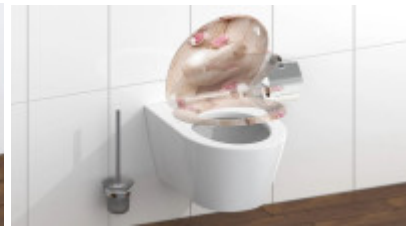

SCHÜTTE
KAPITÄL UND QUALITÄT SINCE 1874

- langlebiges Material: Äußerst bruchstark und kratzfest
- Absenkautomatik für ein leises Schließen
- sehr hohe Belastbarkeit bis zu 175 kg genügt
- besonders leichte Montage von oben

SCHÜTTE
KAPITÄL UND QUALITÄT SINCE 1874

Absenkautomatik
für geräuschloses Schließen

SCHÜTTE
KAPITÄL UND QUALITÄT SINCE 1874

Schnelverschluss
für einfaches Säubern

SCHÜTTE
KAPITÄL UND QUALITÄT SINCE 1874