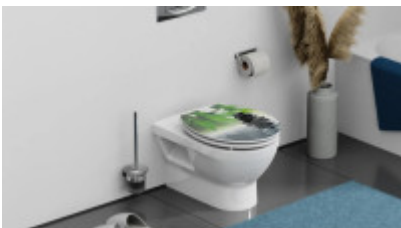

MDF Highgloss WC-Sitz

pflegeleichte Oberfläche

SCHÜTTE
QUALITÄT UND BEQUEMHEIT SEIT 1878

SCHÜTTE
QUALITÄT UND BEQUEMHEIT SEIT 1878

SCHÜTTE
QUALITÄT UND BEQUEMHEIT SEIT 1878