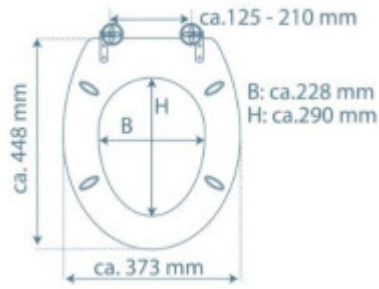

# Parametry

## Základní parametry

Materiál:	Duroplast
Zavírání:	Soft Close
Vzdálenost upevňovacích otvorů:	90 - 170 mm

## Rozměry, hmotnost a balení

Součástí balení:	upevňovací sada
Záruka:	2 roky
Rozměry sedátka vnější (š x d):	cca 373 x 448 mm
Rozměry sedátka vnitřní (š x d):	cca 228 x 290 mm
Šířka obalu (cm):	38
Výška obalu (cm):	6
Hloubka obalu (cm):	46
Váha vč. obalu (kg):	2,1 kg
Kód zboží TARIC:	39222000