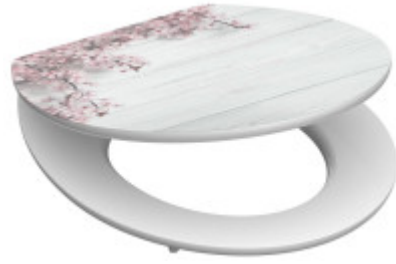

SCHÜTTE
LANGSAM & LEISE
Abwärtswinkel
MASSIV & GLANZEND
mit High Gloss
MIT HOLZKERN

Zyklen
15.000
Geprüfte Qualität
ROBUST & STABIL
150 kg