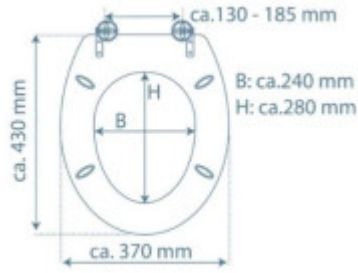

# Parametry

## Základní parametry

Materiál:	MDF
Zavírání:	Soft Close
Vzdálenost upevňovacích otvorů:	130-185 mm

## Rozměry, hmotnost a balení

Součástí balení:	upevňovací sada
Záruka:	2 roky
Rozměry sedátka vnější (š x d):	cca 370 x 430 mm
Rozměry sedátka vnitřní (š x d):	cca 240 x 280 mm
Šířka obalu (cm):	38
Výška obalu (cm):	6
Hloubka obalu (cm):	46
Váha vč. obalu (kg):	2,1 kg
Kód zboží TARIC:	44219910