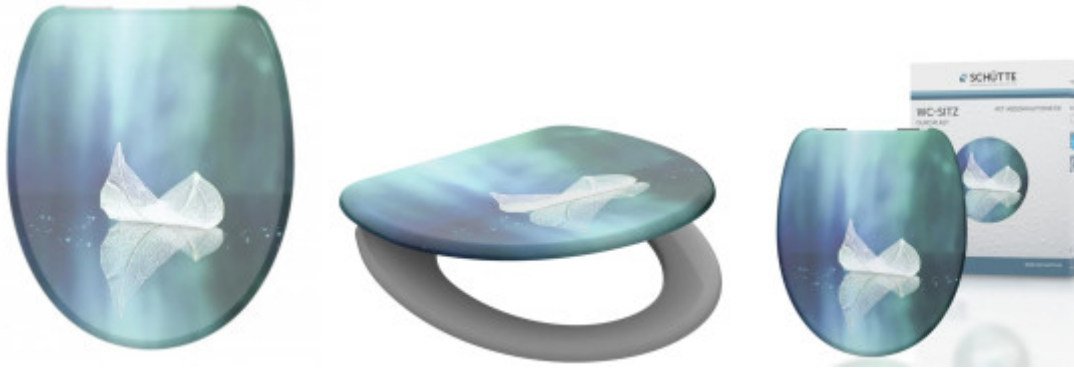

SCHÜTTE
ARMATUREN UND BELEBUNG SEIT 1878