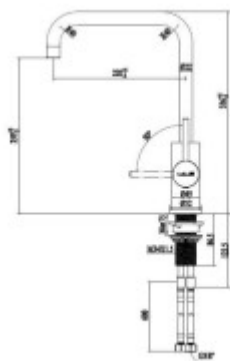

## Rozměry hlavní vaničky (cm)

|                          |    |
|--------------------------|----|
| Šířka vaničky:           | 50 |
| Délka vaničky:           | 40 |
| Hloubka vaničky:         | 20 |
| Minimální šířka skřínky: | 60 |
| Kulatý dřez:             | Ne |

## Rozměry dřezu (cm)

|                      |    |
|----------------------|----|
| Šířka dřezu:         | 54 |
| Délka dřezu:         | 44 |
| Hloubka dřezu:       | 20 |
| Hmotnost dřezu (kg): | 6  |

## Rozměry balení dřezu (cm)

|                      |    |
|----------------------|----|
| Šířka obalu:         | 61 |
| Výška obalu:         | 26 |
| Hloubka obalu:       | 51 |
| Váha vč. obalu (kg): | 7  |