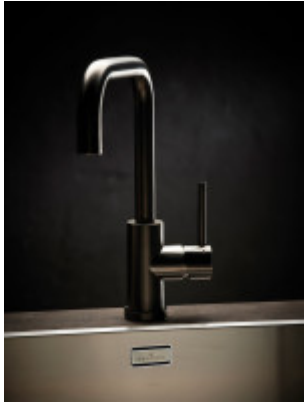

Parametry

Základní parametry

Typ dřezu:	Jednodřez
Tvar dřezu:	Obdélníkový
Orientace:	Bez orientace
Materiál dřezu:	Nerez
Šířka kuchyňské skřínky:	60 cm
Typ montáže dřezu:	Spodní
Styl dřezu:	Moderní dřezy
Výpust dřezu:	9 cm
Kód zboží TARIC:	73241000

Ostatní

Excentrické ovládání výpustě:	Ne
Předvrtaný otvor na:	Ne
Možnost odvrtat další otvor:	Ne
Záruka:	5

Rozměry hlavní vaničky (cm)

Šířka vaničky:	50
Délka vaničky:	40
Hloubka vaničky:	20
Minimální šířka skřínky:	60
Kulatý dřez:	Ne

Rozměry dřezu (cm)

Šířka dřezu:	54
Délka dřezu:	44
Hloubka dřezu:	20
Hmotnost dřezu (kg):	6

Rozměry balení dřezu (cm)

Šířka obalu:	61
Výška obalu:	26
Hloubka obalu:	51
Váha vč. obalu (kg):	7