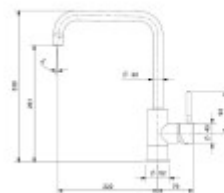

## Rozměry hlavní vaničky (cm)

|                          |    |
|--------------------------|----|
| Šířka vaničky:           | 50 |
| Délka vaničky:           | 40 |
| Hloubka vaničky:         | 20 |
| Minimální šířka skřínky: | 60 |
| Kulatý dřez:             | Ne |

## Rozměry dřezu (cm)

|                      |    |
|----------------------|----|
| Šířka dřezu:         | 54 |
| Délka dřezu:         | 44 |
| Hloubka dřezu:       | 20 |
| Hmotnost dřezu (kg): | 6  |

## Rozměry balení dřezu (cm)

|                      |    |
|----------------------|----|
| Šířka obalu:         | 61 |
| Výška obalu:         | 26 |
| Hloubka obalu:       | 51 |
| Váha vč. obalu (kg): | 7  |