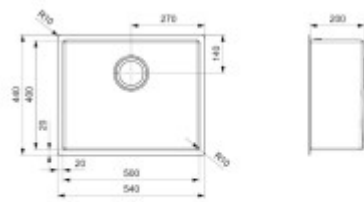

Miami 5843 OKD