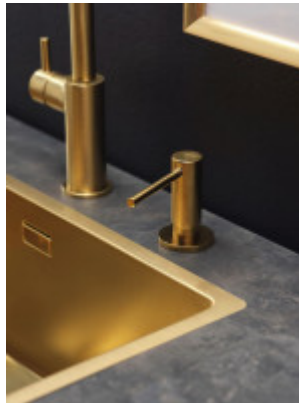

Parametry

Základní parametry

Typ dřezu:	Jednodřez
Tvar dřezu:	Obdélníkový
Orientace:	Bez orientace
Materiál dřezu:	Nerez
Šířka kuchyňské skřínky:	60 cm
Typ montáže dřezu:	Spodní
Styl dřezu:	Moderní dřezy
Výpust dřezu:	9 cm
Kód zboží TARIC:	73241000

Ostatní

Excentrické ovládání výpustě:	Ne
Předvrtaný otvor na:	Ne
Možnost odvrtat další otvor:	Ne
Záruka:	5 let

Rozměry hlavní vaničky (cm)

Šířka vaničky:	50
Délka vaničky:	40
Hloubka vaničky:	20
Minimální šířka skřínky:	60
Kulatý dřez:	Ne

Rozměry dřezu (cm)

Šířka dřezu:	54
Délka dřezu:	44
Hloubka dřezu:	20
Hmotnost dřezu (kg):	6

Rozměry balení dřezu (cm)

Šířka obalu:	61
Výška obalu:	26
Hloubka obalu:	51
Váha vč. obalu (kg):	7