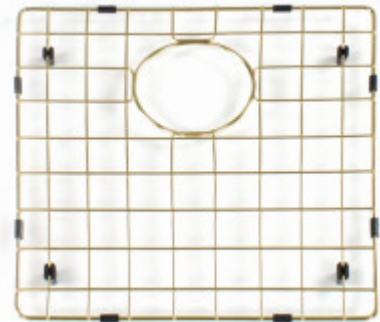

Parametry

Základní parametry

Typ dřezu:	Jednodřez
Tvar dřezu:	Obdélníkový
Orientace:	Bez orientace
Materiál dřezu:	Nerez
Šířka kuchyňské skřínky:	60 cm
Typ montáže dřezu:	Spodní
Styl dřezu:	Moderní dřezy
Výpust dřezu:	9 cm
Kód zboží TARIC:	73241000

Ostatní

Excentrické ovládání výpustě:	Ne
Předvrtaný otvor na:	Ne
Možnost odvrtat další otvor:	Ne
Záruka:	5 let

Rozměry hlavní vaničky (cm)

Šířka vaničky:	50
Délka vaničky:	40
Hloubka vaničky:	20
Minimální šířka skřínky:	60
Kulatý dřez:	Ne

Rozměry dřezu (cm)

Šířka dřezu:	54
Délka dřezu:	44
Hloubka dřezu:	20
Hmotnost dřezu (kg):	6

Rozměry balení dřezu (cm)

Šířka obalu:	61
Výška obalu:	26
Hloubka obalu:	51
Váha vč. obalu (kg):	7