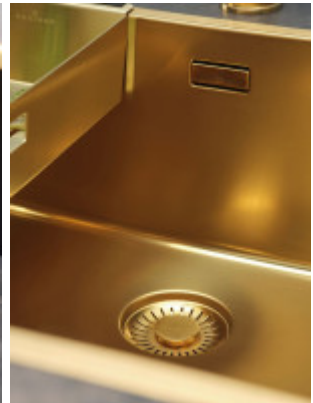

Parametry

Základní parametry

Typ dřezu:	Jednodřez
Tvar dřezu:	Obdélníkový
Orientace:	Bez orientace
Materiál dřezu:	Nerez
Šířka kuchyňské skřínky:	60 cm
Typ montáže dřezu:	Spodní
Styl dřezu:	Moderní dřezy
Výpust dřezu:	9 cm
Kód zboží TARIC:	73241000

Ostatní

Excentrické ovládání výpustě:	Ne
Předvrtaný otvor na:	Ne
Možnost odvrtat další otvor:	Ne
Záruka:	5 let

Rozměry hlavní vaničky (cm)

Šířka vaničky:	50
Délka vaničky:	40
Hloubka vaničky:	20
Minimální šířka skřínky:	60
Kulatý dřez:	Ne

Rozměry dřezu (cm)

Šířka dřezu:	54
Délka dřezu:	44
Hloubka dřezu:	20
Hmotnost dřezu (kg):	6

Rozměry balení dřezu (cm)

Šířka obalu:	61
Výška obalu:	26
Hloubka obalu:	51
Váha vč. obalu (kg):	7